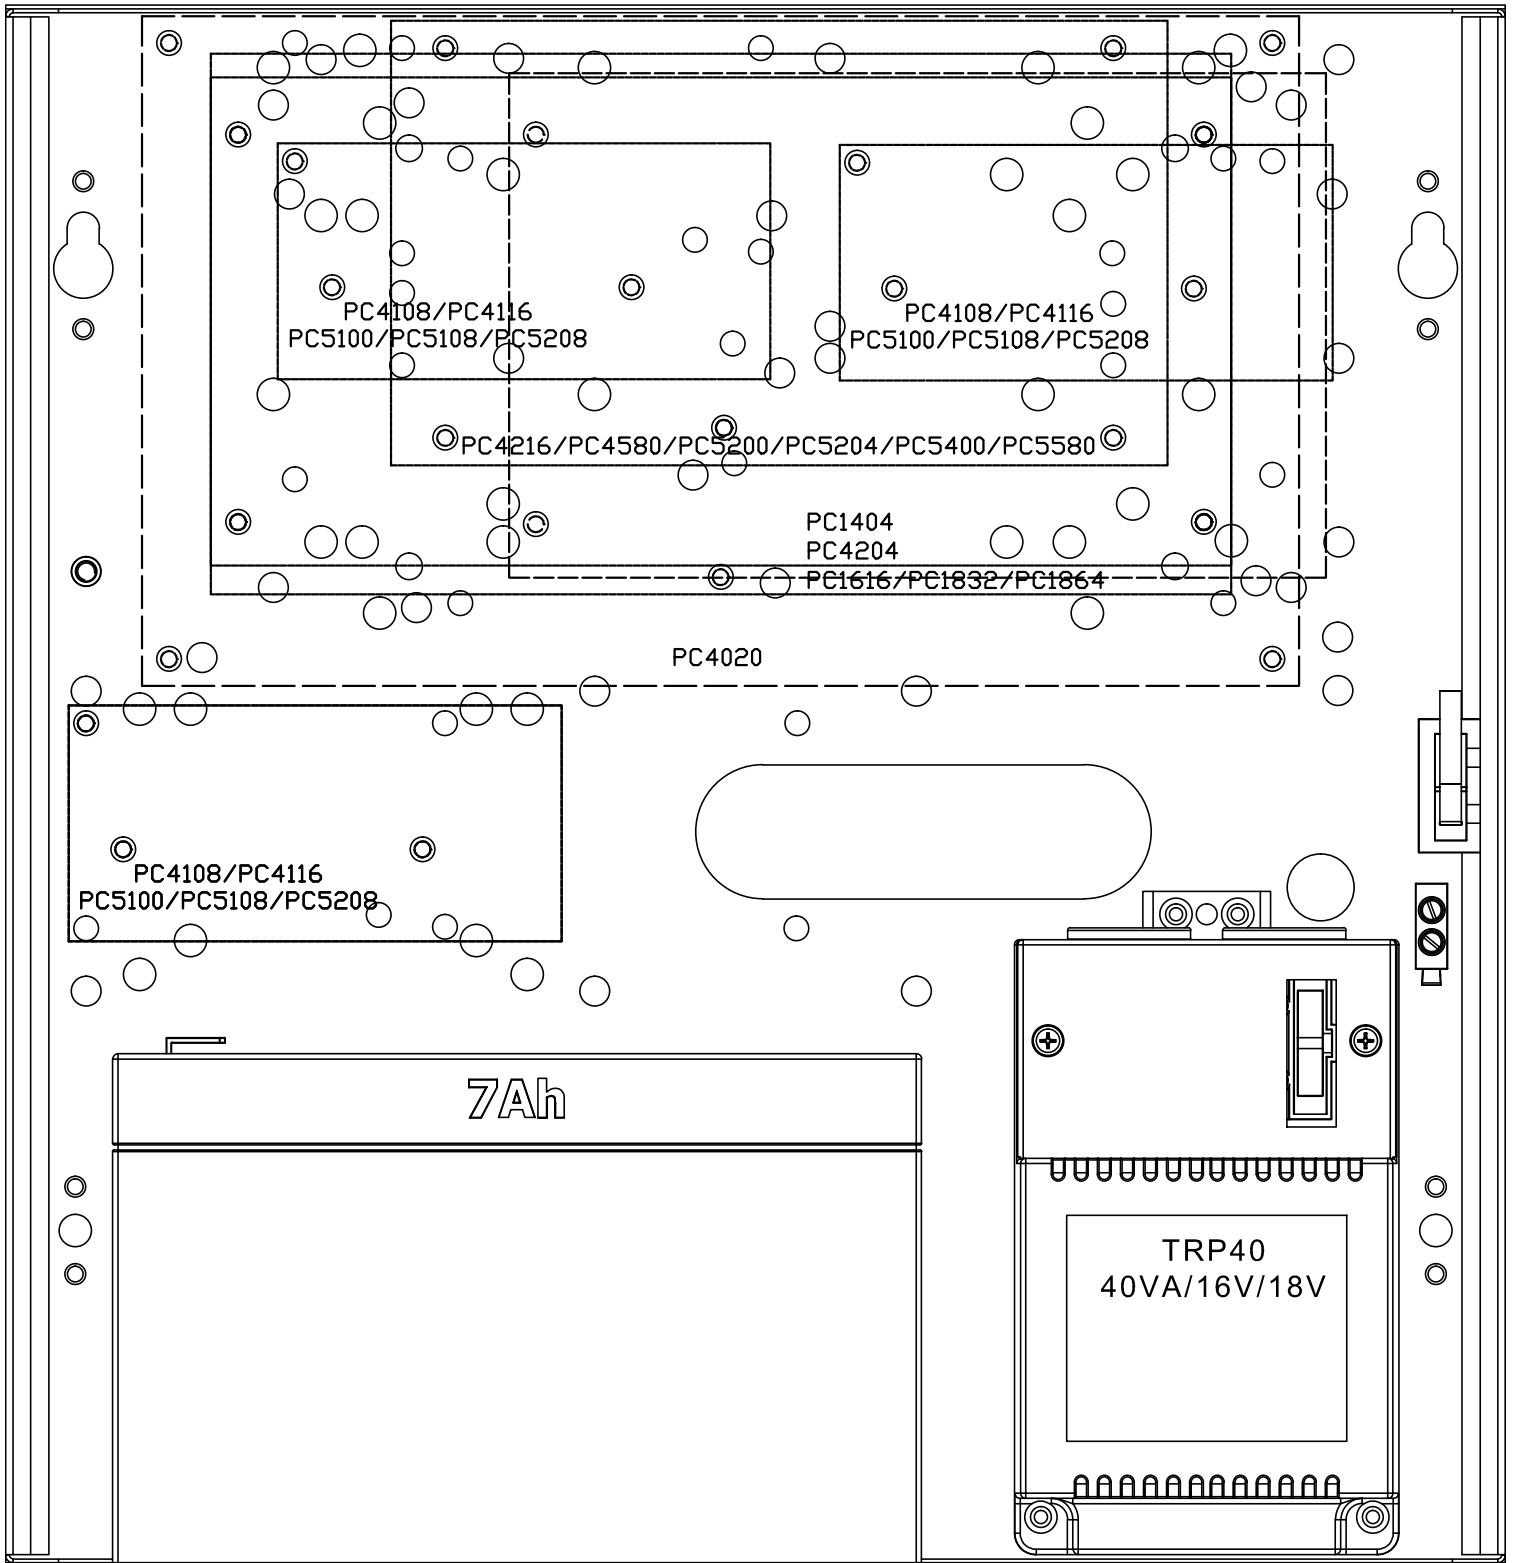

AWO150 - 7/TRP40/DSPR

DSC